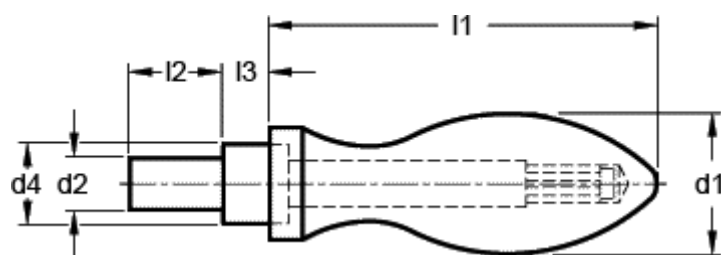

Varenummer: 20108030
Beskrivelse: E+G Drejeligt håndtag
DIN 98-AL-32-D

Mål

d1	= 32
d2 h8	= 13
d4 h13	= 20
l1 ca.	= 95
l2	= 21
l3	= 10.5